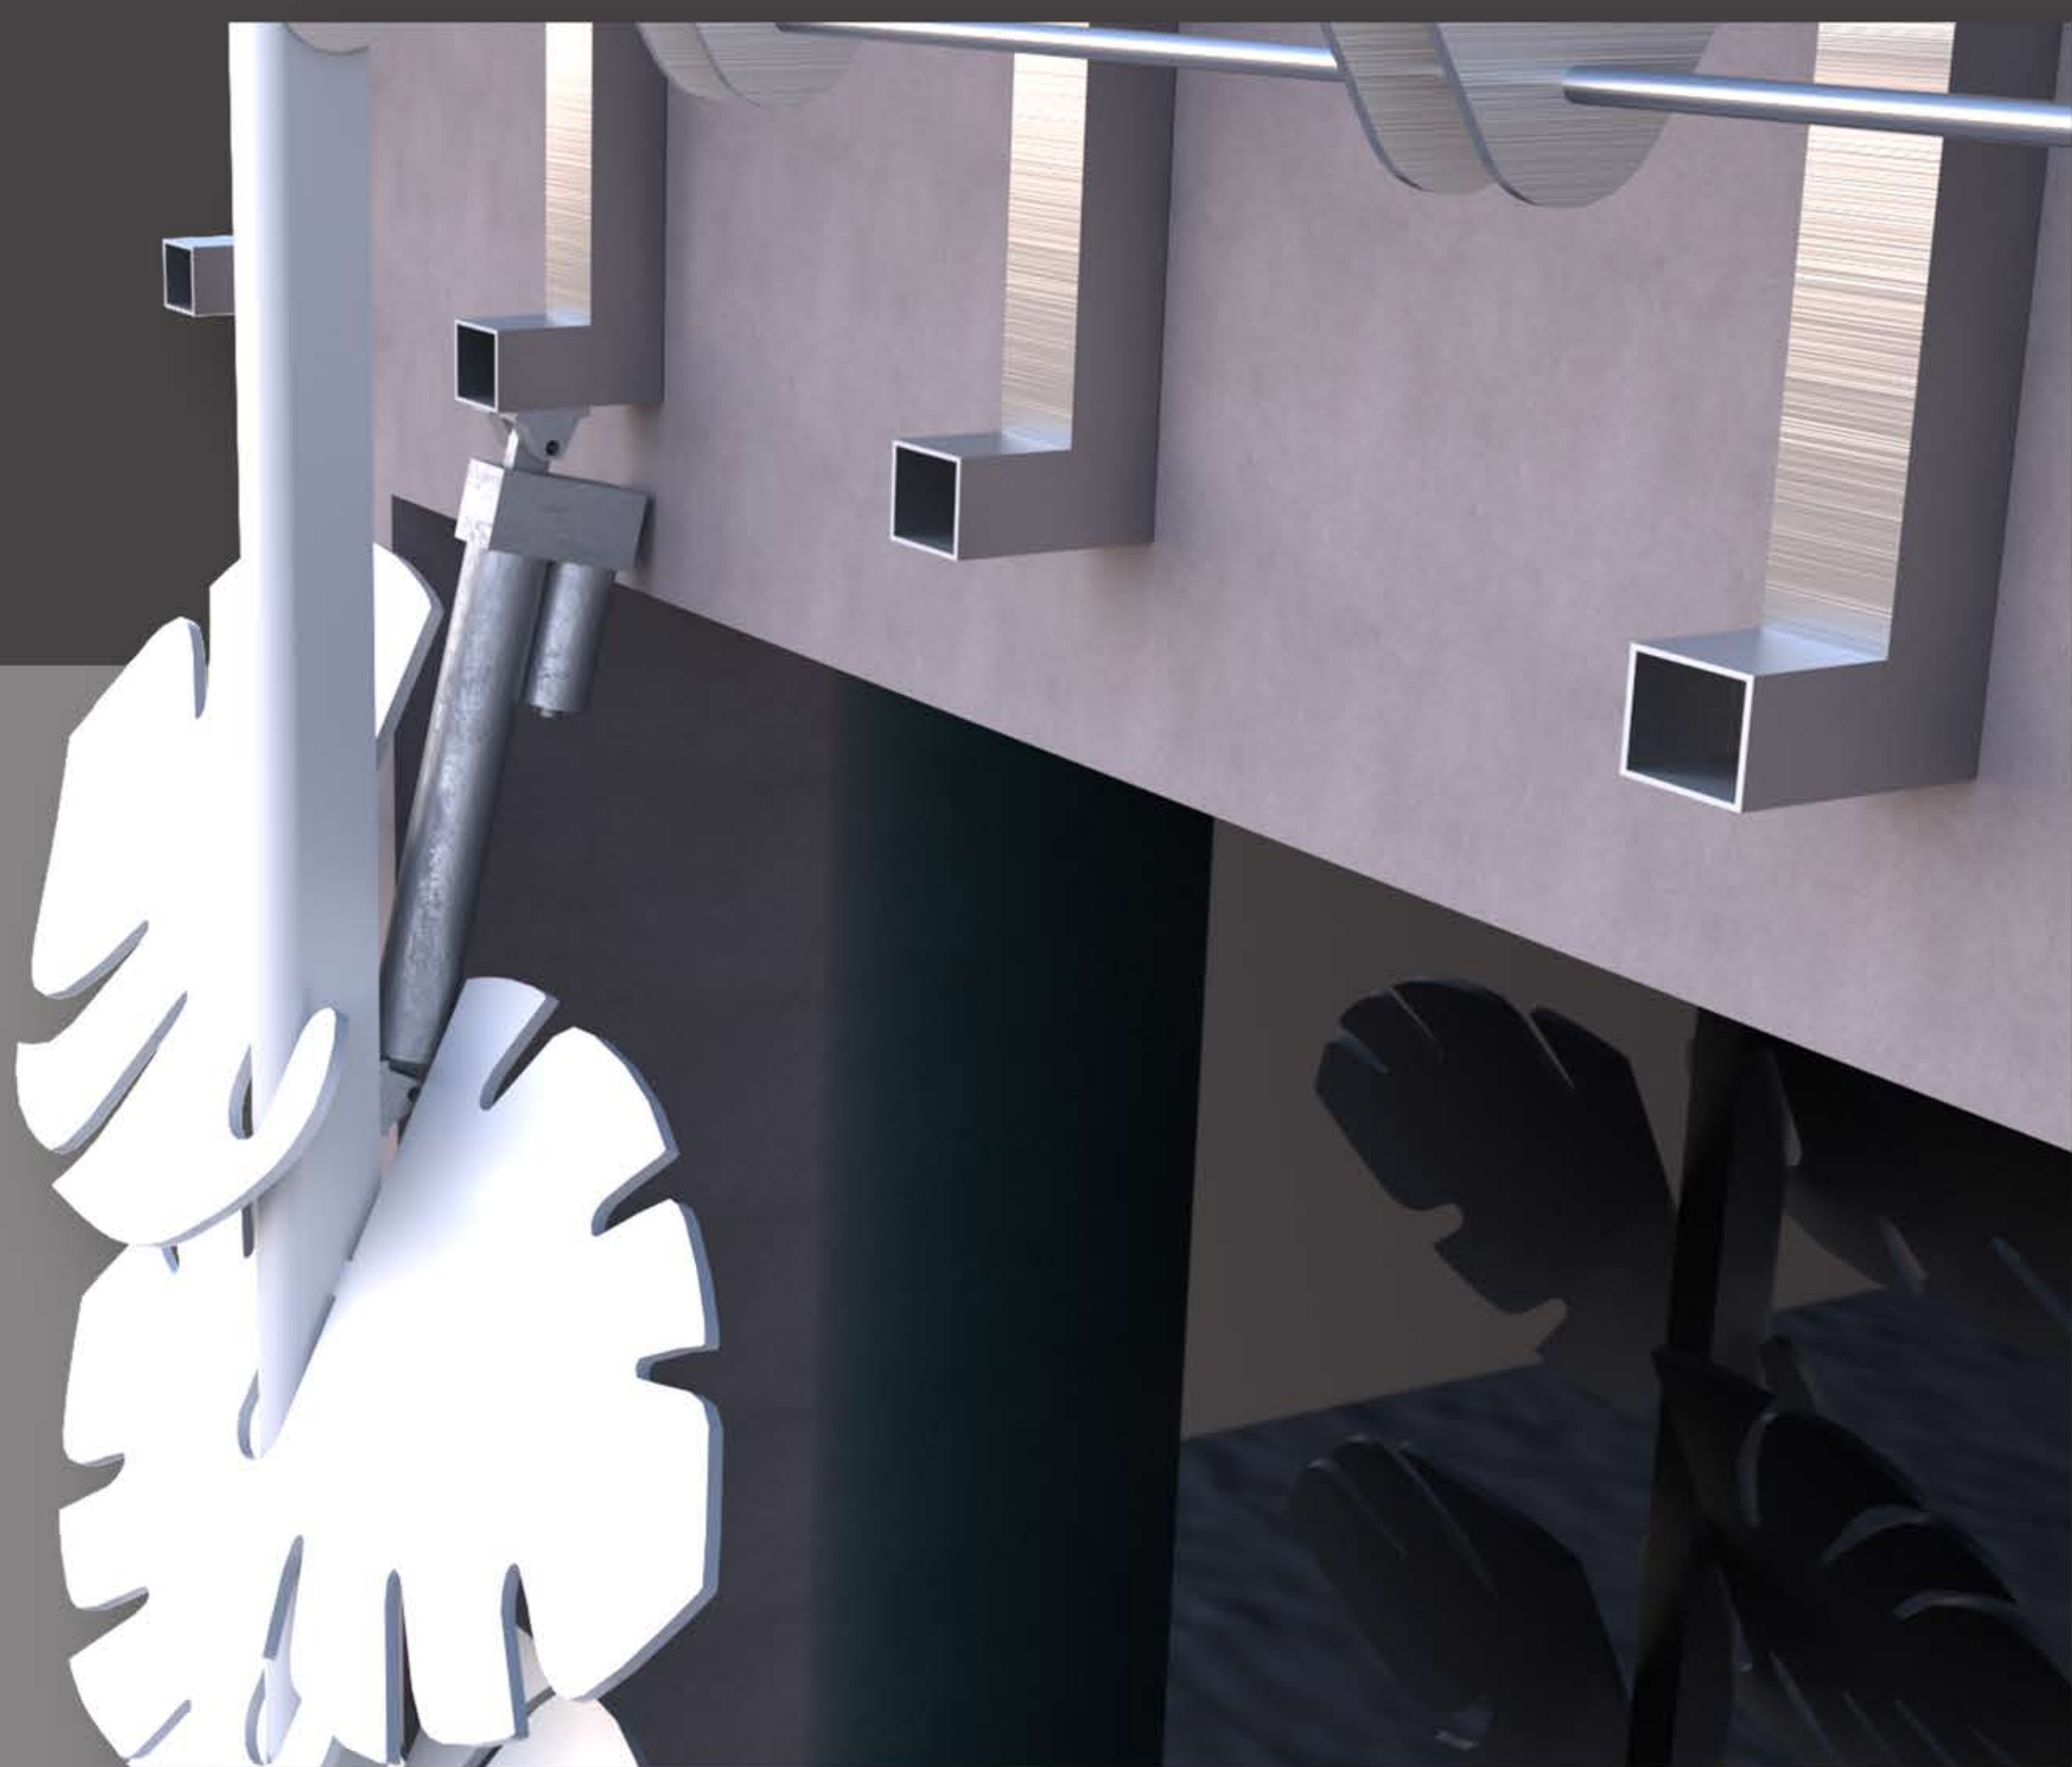

MONSTERA LEAVES

DYNAMIC FACADE

ΕΜΒΟΛΟ ΣΕ ΕΚΤΑΣΗ

ΕΜΒΟΛΟ ΜΑΖΕΜΕΝΟ

ΑΞΟΝΑΣ ΚΙΝΗΣΗΣ

ΜΟΤΕΡ

ΛΕΠΤΟΜΕΡΕΙΑ ΕΜΒΟΛΟΥ ΣΕ ΤΟΜΗ

ΚΛΙΜΑΚΑ 1:10

ΛΕΠΤΟΜΕΡΕΙΑ ΜΗΧΑΝΙΣΜΟΥ ΣΕ ΚΑΤΟΨΗ

ΚΛΙΜΑΚΑ 1:5

ΛΕΠΤΟΜΕΡΕΙΑ ΚΟΤΣΑΝΙΟΥ ΣΕ ΚΑΤΟΨΗ

ΚΛΙΜΑΚΑ 1:5

ΤΟΜΗ ΜΗΧΑΝΙΣΜΟΥ ΚΑΙ ΟΡΟΦΟΥ

ΚΛΙΜΑΚΑ 1:20

ΧΩΡΙΣ

ΜΕ