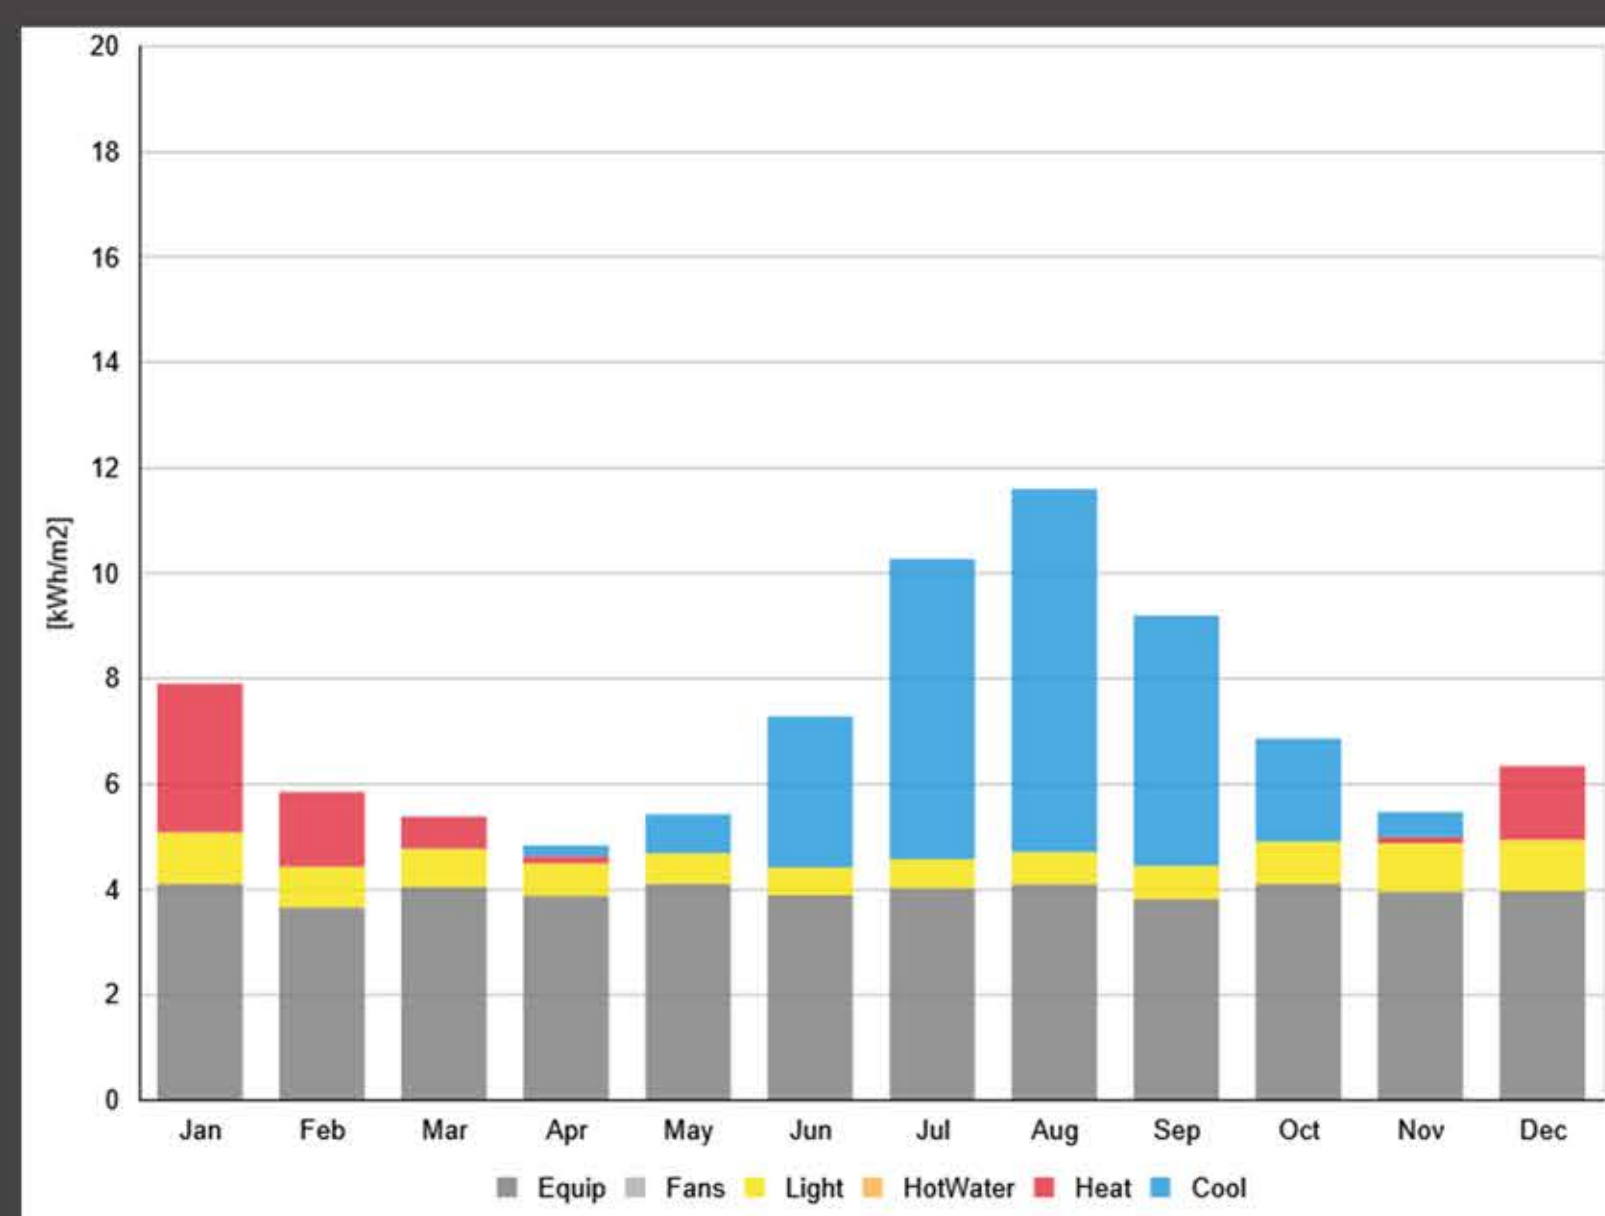

ΛΕΠΤΟΜΕΡΕΙΑ ΜΗΧΑΝΙΣΜΟΥ ΣΕ ΚΑΤΟΨΗ

ΚΛΙΜΑΚΑ 1:5

ΛΕΠΤΟΜΕΡΕΙΑ ΚΟΤΣΑΝΙΟΥ ΣΕ ΚΑΤΟΨΗ

ΚΛΙΜΑΚΑ 1:5

ΤΟΜΗ ΜΗΧΑΝΙΣΜΟΥ ΚΑΙ ΟΡΟΦΟΥ

ΚΛΙΜΑΚΑ 1:20

ΧΩΡΙΣ

ΜΕ

DAYLIGHT FACTOR

RADIATION MAP

RADMAP VISUAL