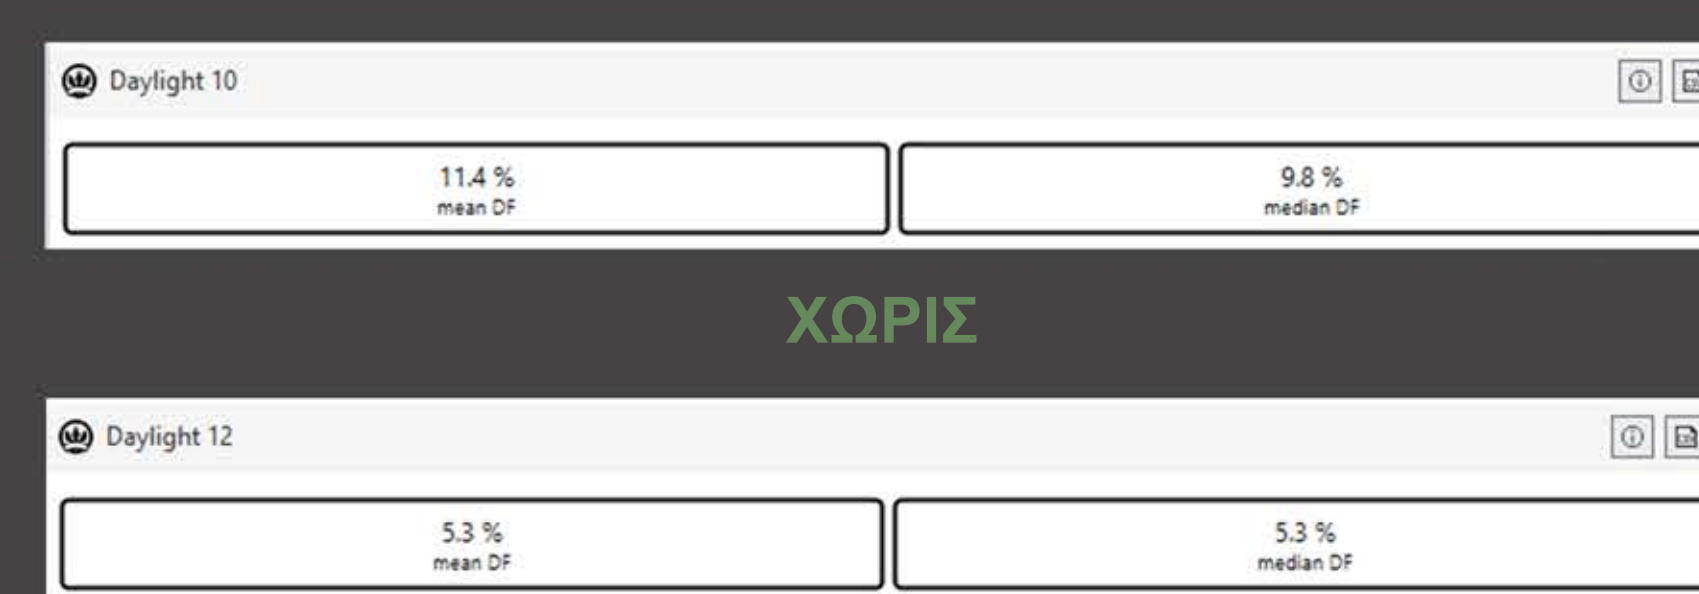

MONSTERA LEAVES

DYNAMIC FACADE

ΑΞΟΝΑΣ ΚΙΝΗΣΗΣ

ΜΟΤΕΡ

ΛΕΠΤΟΜΕΡΕΙΑ ΕΜΒΟΛΟΥ ΣΕ ΤΟΜΗ

ΚΛΙΜΑΚΑ 1:10

ΛΕΠΤΟΜΕΡΕΙΑ ΜΗΧΑΝΙΣΜΟΥ ΣΕ ΚΑΤΟΨΗ

ΚΛΙΜΑΚΑ 1:5

ΛΕΠΤΟΜΕΡΕΙΑ ΚΟΤΣΑΝΙΟΥ ΣΕ ΚΑΤΟΨΗ

ΚΛΙΜΑΚΑ 1:5

ΤΟΜΗ ΜΗΧΑΝΙΣΜΟΥ ΚΑΙ ΟΡΟΦΟΥ

ΚΛΙΜΑΚΑ 1:20

DAYLIGHT FACTOR

RADIATION MAP