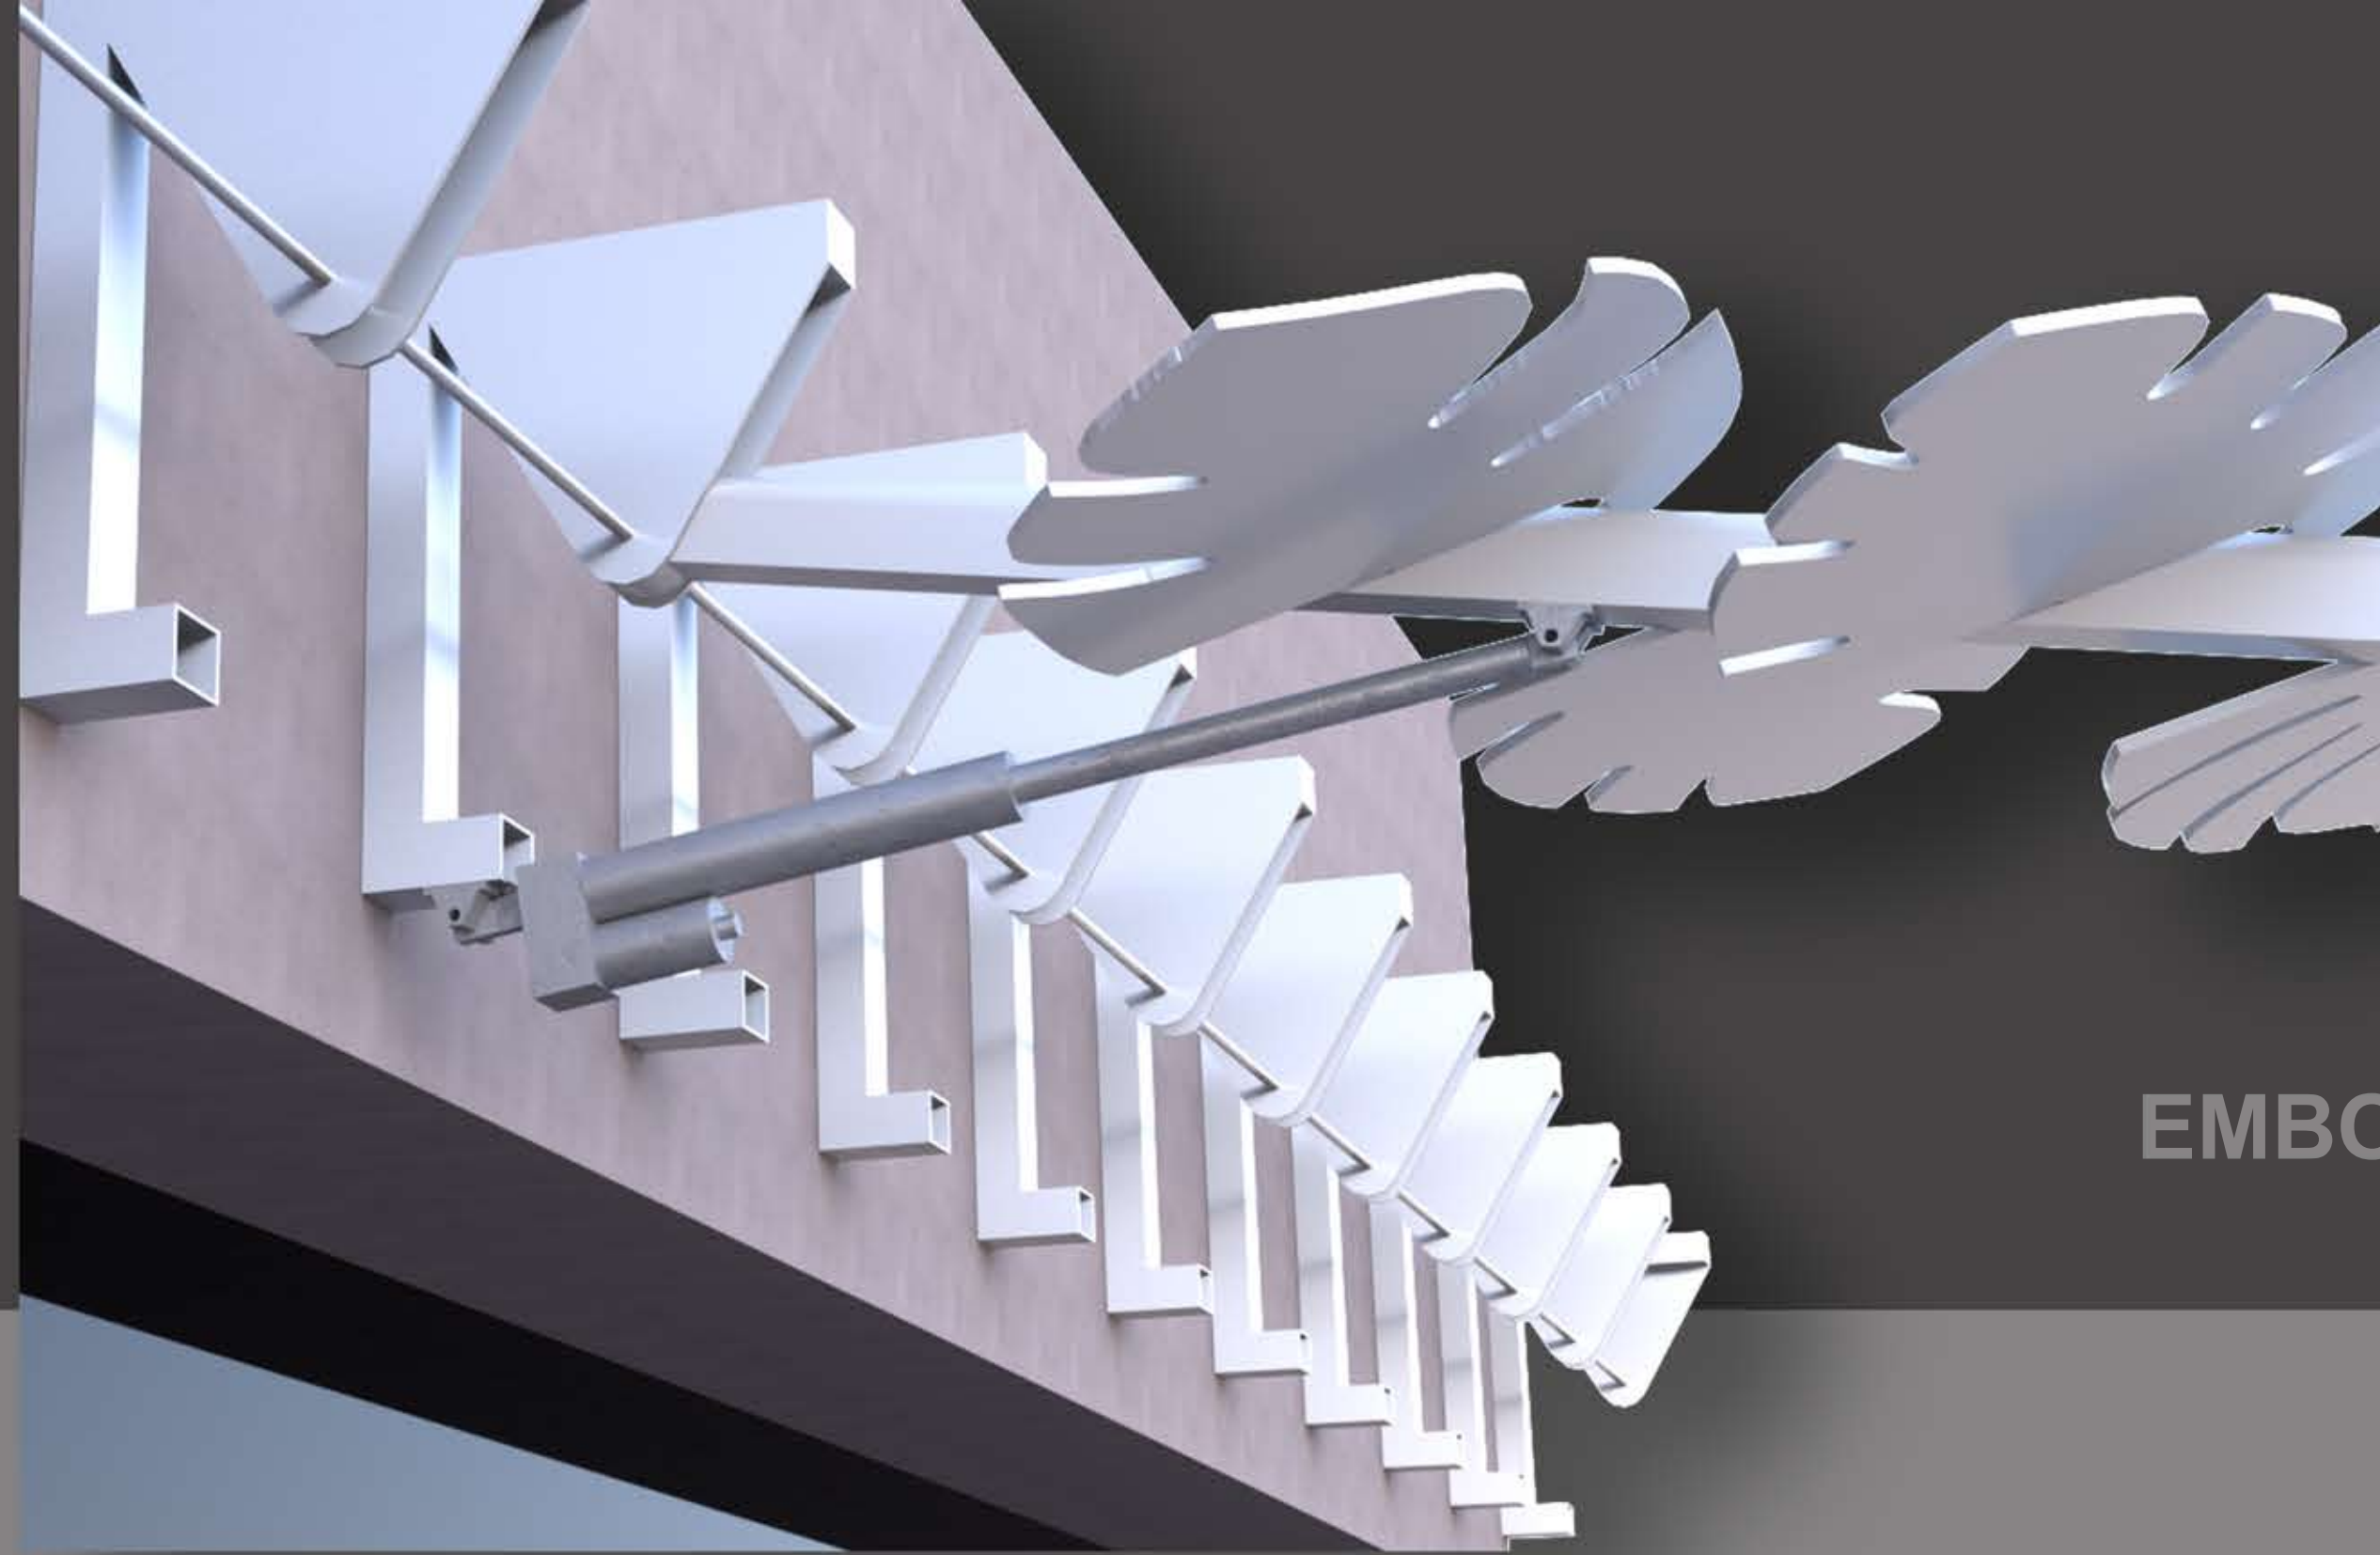

MONSTERA LEAVES

DYNAMIC FACADE

ΕΜΒΟΛΟ ΣΕ ΕΚΤΑΣΗ

ΕΜΒΟΛΟ ΜΑΖΕΜΕΝΟ

ΑΞΟΝΑΣ ΚΙΝΗΣΗΣ

ΜΟΤΕΡ

ΛΕΠΤΟΜΕΡΕΙΑ ΕΜΒΟΛΟΥ ΣΕ ΤΟΜΗ

ΚΛΙΜΑΚΑ 1:10

ΛΕΠΤΟΜΕΡΕΙΑ ΜΗΧΑΝΙΣΜΟΥ ΣΕ ΚΑΤΟΨΗ

ΚΛΙΜΑΚΑ 1:5

ΛΕΠΤΟΜΕΡΕΙΑ ΚΟΤΣΑΝΙΟΥ ΣΕ ΚΑΤΟΨΗ

ΚΛΙΜΑΚΑ 1:5

ΤΟΜΗ ΜΗΧΑΝΙΣΜΟΥ ΚΑΙ ΟΡΟΦΟΥ

ΚΛΙΜΑΚΑ 1:20

ΧΩΡΙΣ

ΜΕ