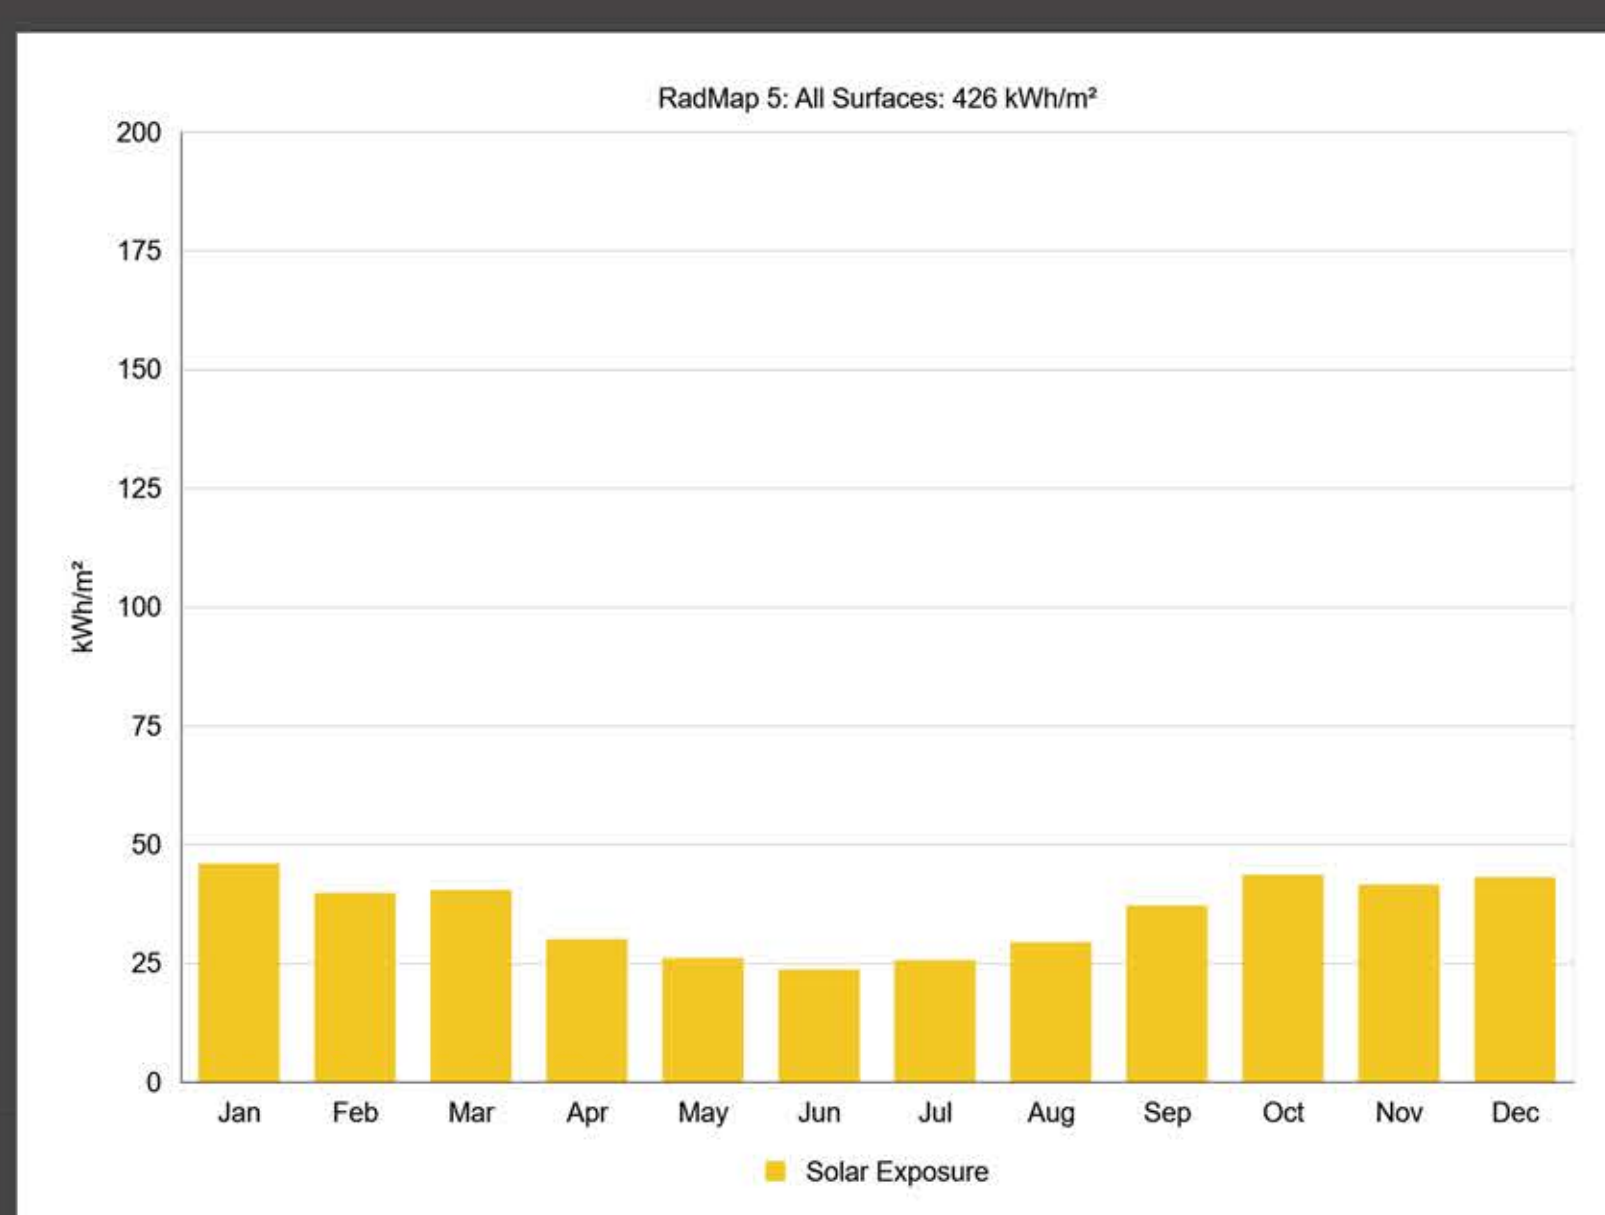

RADIATION MAP