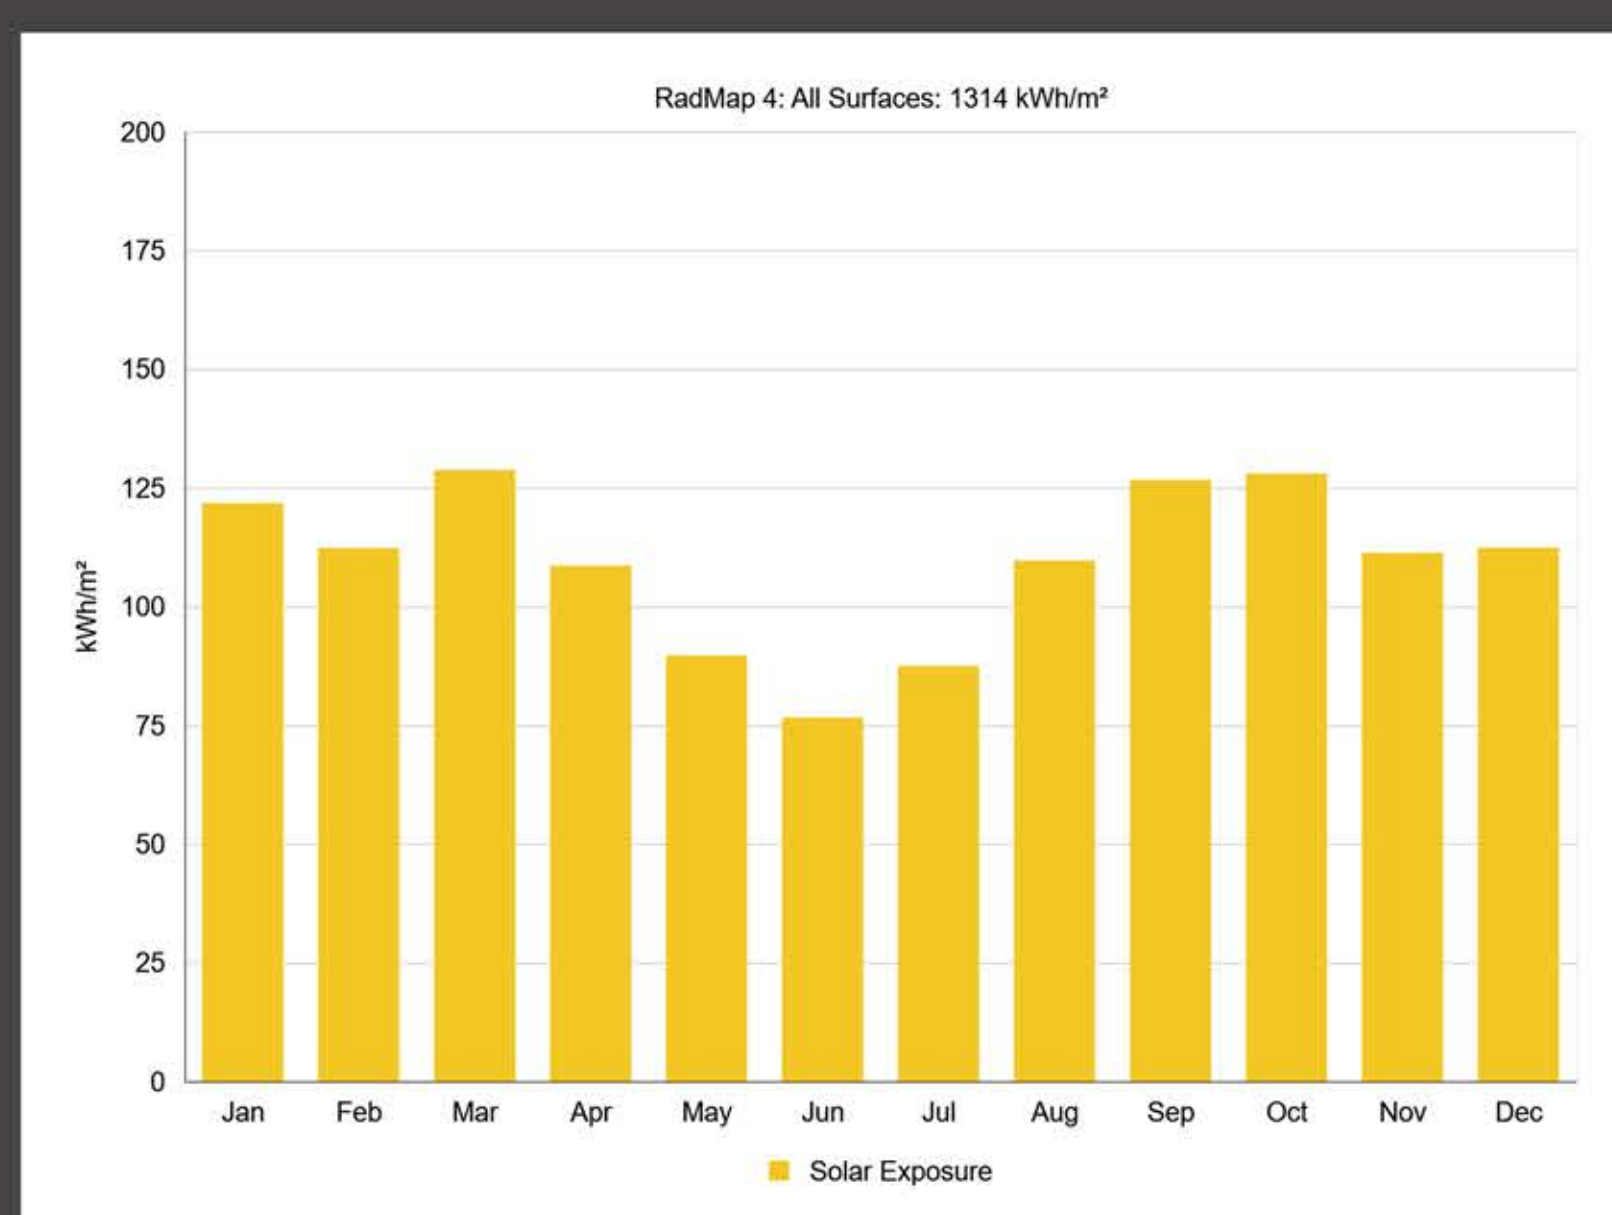

MONSTERA LEAVES

DYNAMIC FACADE

ΑΞΟΝΑΣ ΚΙΝΗΣΗΣ

ΜΟΤΕΡ

ΛΕΠΤΟΜΕΡΕΙΑ ΕΜΒΟΛΟΥ ΣΕ ΤΟΜΗ

ΚΛΙΜΑΚΑ 1:10

ΛΕΠΤΟΜΕΡΕΙΑ ΜΗΧΑΝΙΣΜΟΥ ΣΕ ΚΑΤΟΨΗ

ΚΛΙΜΑΚΑ 1:5

ΛΕΠΤΟΜΕΡΕΙΑ ΚΟΤΣΑΝΙΟΥ ΣΕ ΚΑΤΟΨΗ

ΚΛΙΜΑΚΑ 1:5

ΤΟΜΗ ΜΗΧΑΝΙΣΜΟΥ ΚΑΙ ΟΡΟΦΟΥ

ΚΛΙΜΑΚΑ 1:20

DAYLIGHT FACTOR

RADIATION MAP