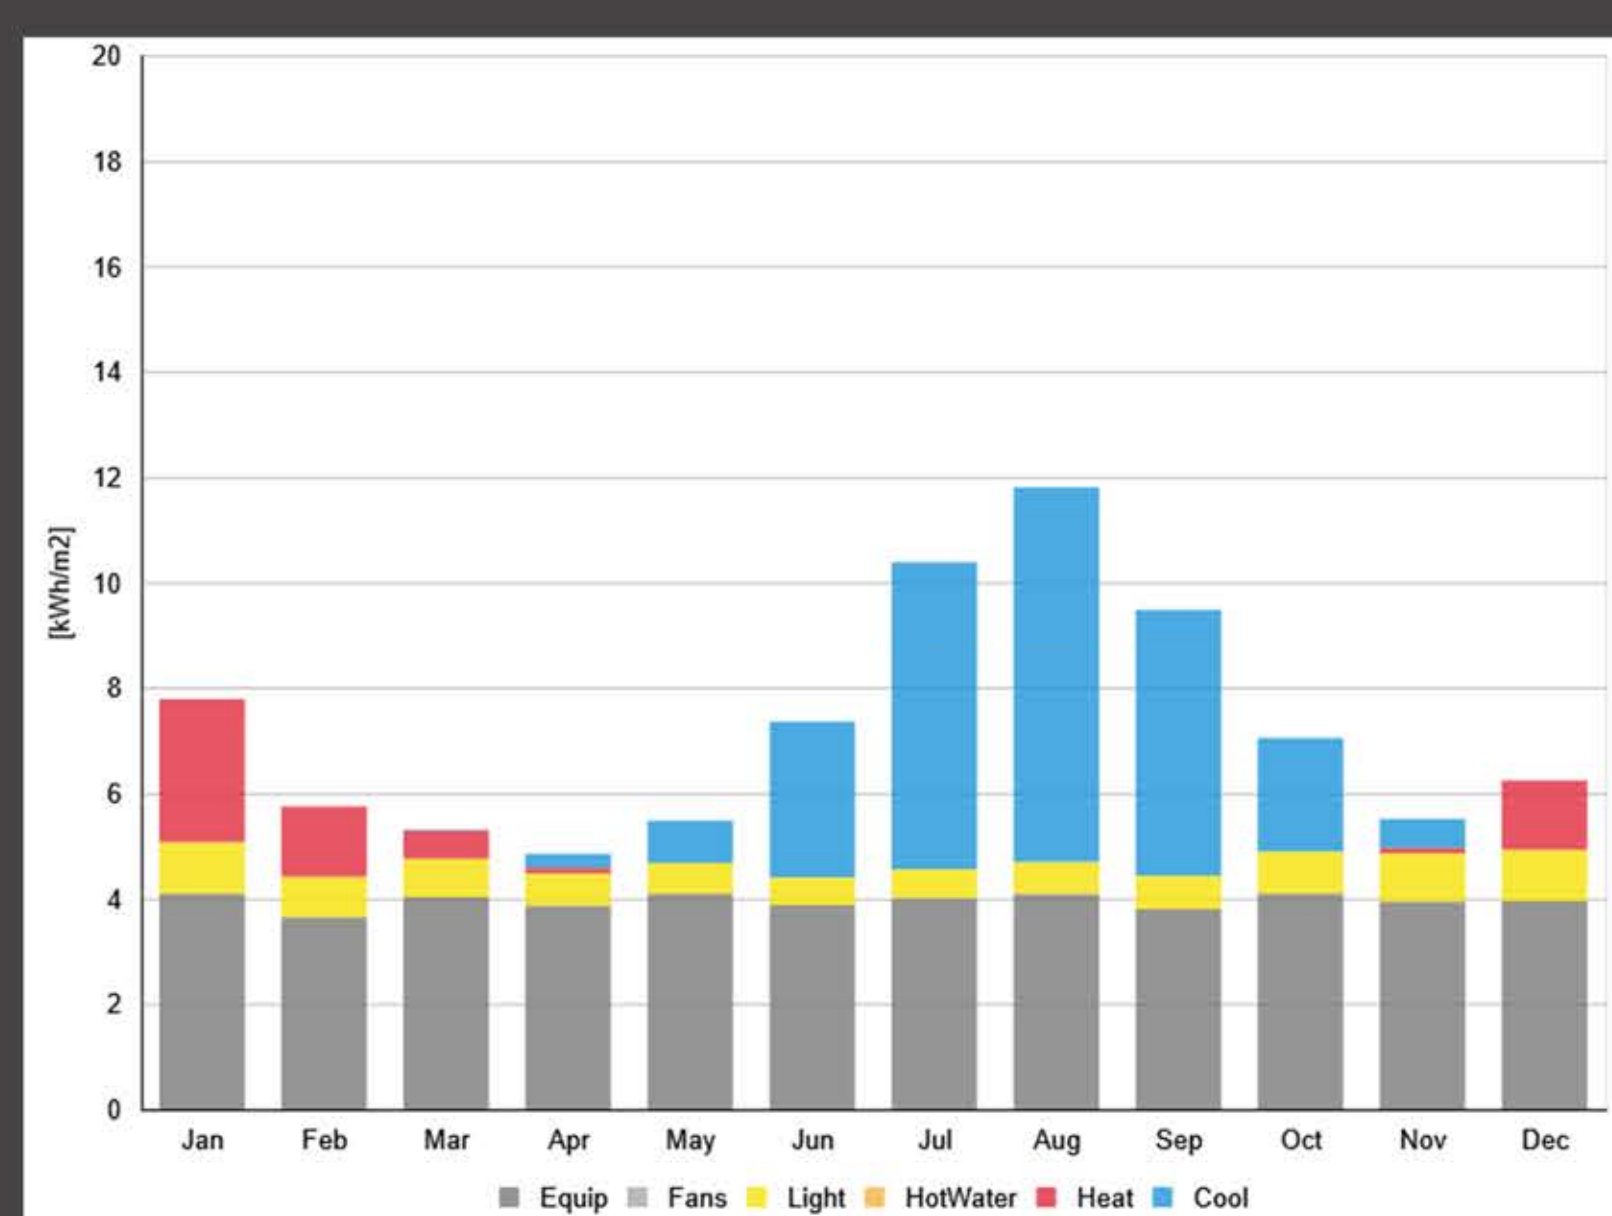

ΛΕΠΤΟΜΕΡΕΙΑ ΜΗΧΑΝΙΣΜΟΥ ΣΕ ΚΑΤΟΨΗ

ΚΛΙΜΑΚΑ 1:5

ΛΕΠΤΟΜΕΡΕΙΑ ΚΟΤΣΑΝΙΟΥ ΣΕ ΚΑΤΟΨΗ

ΚΛΙΜΑΚΑ 1:5

ΤΟΜΗ ΜΗΧΑΝΙΣΜΟΥ ΚΑΙ ΟΡΟΦΟΥ

ΚΛΙΜΑΚΑ 1:20

ΧΩΡΙΣ

ΜΕ

DAYLIGHT FACTOR

RADIATION MAP

RADMAP VISUAL