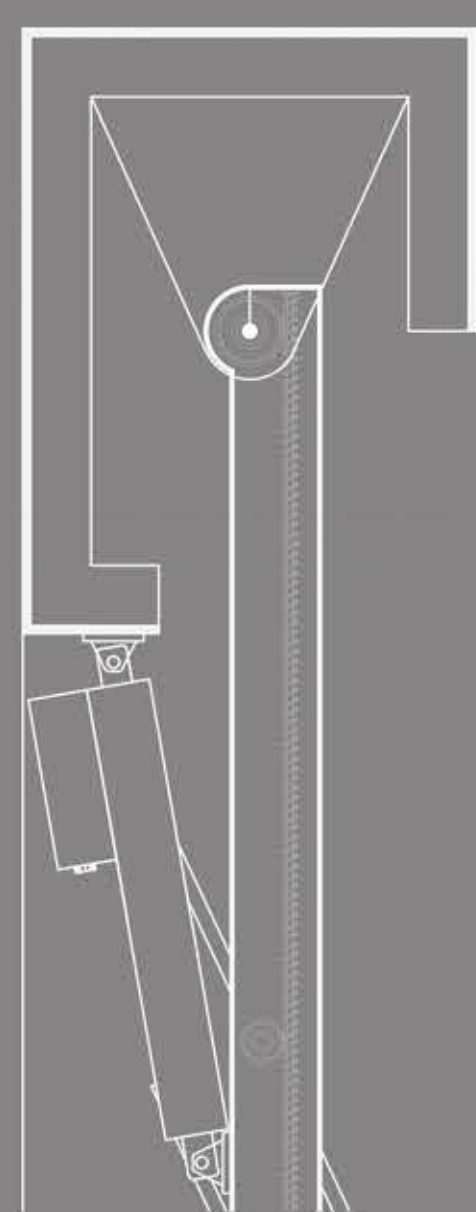

MONSTERA LEAVES

DYNAMIC FACADE

ΕΜΒΟΛΟ ΣΕ ΕΚΤΑΣΗ

ΕΜΒΟΛΟ ΜΑΖΕΜΕΝΟ

ΑΞΟΝΑΣ ΚΙΝΗΣΗΣ

ΜΟΤΕΡ

ΛΕΠΤΟΜΕΡΕΙΑ ΕΜΒΟΛΟΥ ΣΕ ΤΟΜΗ

ΚΛΙΜΑΚΑ 1:10

ΛΕΠΤΟΜΕΡΕΙΑ ΜΗΧΑΝΙΣΜΟΥ ΣΕ ΚΑΤΟΨΗ

ΚΛΙΜΑΚΑ 1:5

ΛΕΠΤΟΜΕΡΕΙΑ ΚΟΤΣΑΝΙΟΥ ΣΕ ΚΑΤΟΨΗ

ΚΛΙΜΑΚΑ 1:5

ΤΟΜΗ ΜΗΧΑΝΙΣΜΟΥ ΚΑΙ ΟΡΟΦΟΥ

ΚΛΙΜΑΚΑ 1:20

ΧΩΡΙΣ

ΜΕ