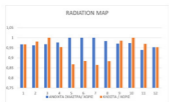

ΚΛΕΙΣΤΑ ΣΚΙΑΣΤΡΑ 11:20 21/12

ΑΝΟΙΧΤΑ ΣΚΙΑΣΤΡΑ 11:20 21/12

11:20 21/12

ΑΝΟΙΧΤΑ ΣΚΙΑΣΤΡΑ ΣΕ ΠΕΡΙΣΤΡΟΦΗ

ΚΛΕΙΣΤΑ ΣΚΙΑΣΤΡΑ 11:20 21/06

ΑΝΟΙΧΤΑ ΣΚΙΑΣΤΡΑ 21/06 11:20

11:20 21/06

ΑΝΟΙΧΤΑ ΣΚΙΑΣΤΡΑ ΣΕ ΠΕΡΙΣΤΡΟΦΗ