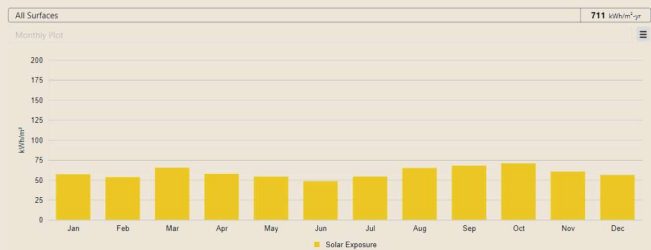

ΚΑΛΟΚΑΙΡΙ

ΧΕΙΜΩΝΑΣ

ΕΝΕΡΓΕΙΑΚΗ ΚΑΤΑΝΑΛΩΣΗ

ΚΛΕΙΣΤΟ ΣΚΙΑΣΤΡΟ

21 ΔΕΚΕΜΒΡΙΟΥ

10:00

12:00

14:00