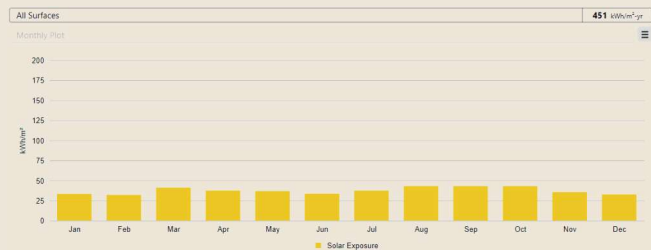

ΚΑΛΟΚΑΙΡΙ

ΧΕΙΜΩΝΑΣ

ΕΝΕΡΓΕΙΑΚΗ ΚΑΤΑΝΑΛΩΣΗ

ΚΛΕΙΣΤΟ ΣΚΙΑΣΤΡΟ

21 ΔΕΚΕΜΒΡΙΟΥ

10:00

12:00

14:00