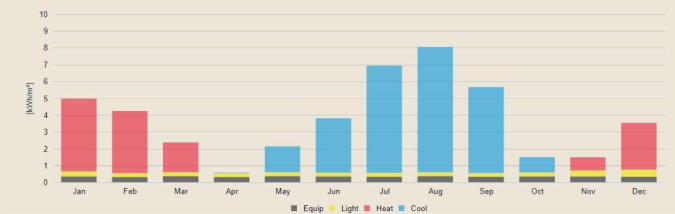

ΚΑΛΟΚΑΙΡΙ

ΧΕΙΜΩΝΑΣ

ΕΝΕΡΓΕΙΑΚΗ ΚΑΤΑΝΑΛΩΣΗ

ΚΛΕΙΣΤΟ ΣΚΙΑΣΤΡΟ

21 ΔΕΚΕΜΒΡΙΟΥ

10:00

12:00

14:00

16:00

DAYLIGHT FACTER

ΚΑΛΟΚΑΙΡΙ

3.0% mean DF

ΧΕΙΜΩΝΑΣ

2.8% mean DF

ΑΝΟΙΚΤΟ ΣΚΙΑΣΤΡΟ