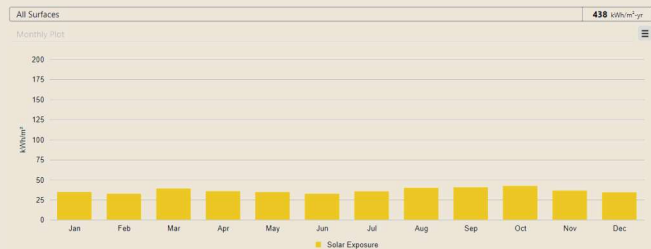

ΚΑΛΟΚΑΙΡΙ

ΧΕΙΜΩΝΑΣ

ΕΝΕΡΓΕΙΑΚΗ ΚΑΤΑΝΑΛΩΣΗ

ΚΛΕΙΣΤΟ ΣΚΙΑΣΤΡΟ

21 ΔΕΚΕΜΒΡΙΟΥ

10:00

12:00

14:00