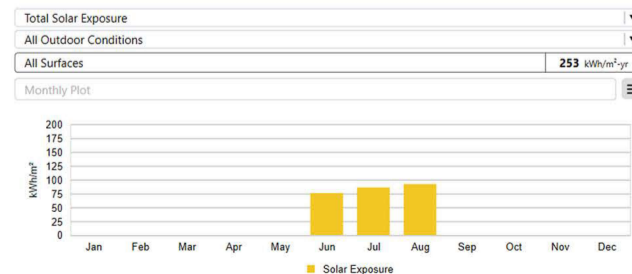

ΚΑΤΑΣΚΕΥΑΣΤΙΚΕΣ ΛΕΠΤΟΜΕΡΙΕΣ

ΚΑΤΑΣΚΕΥΗ ΜΑΚΕΤΑΣ

ΕΝΕΡΓΕΙΑΚΗ ΜΕΛΕΤΗ

GRASSHOPPER

DAYLIGHT AVAILABILITY

ΜΕ ΑΝΟΙΧΤΑ ΣΚΙΑΣΤΡΑ

ΜΕ ΚΛΕΙΣΤΑ ΣΚΙΑΣΤΡΑ

Η μεταβολή του μεδIAN από τα ανοιχτά στα κλειστά σκίαστρα είναι κατά 1.21.

THERMAL ANALYSIS

ΜΕ ΚΛΕΙΣΤΑ ΣΚΙΑΣΤΡΑ

ΜΕ ΚΛΕΙΣΤΑ ΣΚΙΑΣΤΡΑ

ΜΕ ΚΛΕΙΣΤΑ ΣΚΙΑΣΤΡΑ

ΜΕ ΑΝΟΙΧΤΑ ΣΚΙΑΣΤΡΑ

ΧΩΡΙΣ ΣΚΙΑΣΤΡΑ

ΧΩΡΙΣ ΣΚΙΑΣΤΡΑ