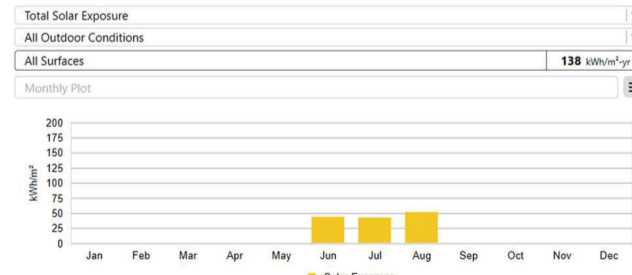

ΜΕ ΚΛΕΙΣΤΑ ΣΚΙΑΣΤΡΑ