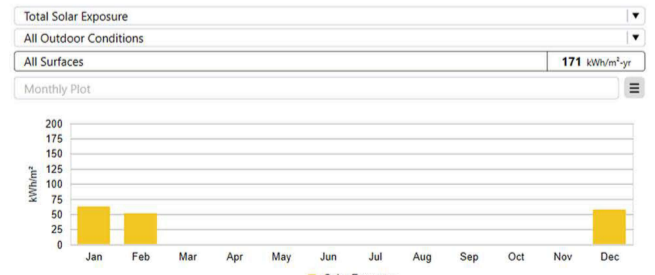

ΚΑΤΑΣΚΕΥΑΣΤΙΚΕΣ ΛΕΠΤΟΜΕΡΙΕΣ

ΚΑΤΑΣΚΕΥΗ ΜΑΚΕΤΑΣ

ΕΝΕΡΓΕΙΑΚΗ ΜΕΛΕΤΗ

GRASSHOPPER

DAYLIGHT AVAILABILITY

ΜΕ ΑΝΟΙΧΤΑ ΣΚΙΑΣΤΡΑ

ΜΕ ΚΛΕΙΣΤΑ ΣΚΙΑΣΤΡΑ

Η μεταβολή του μεδIAN από τα ανοιχτά στα κλειστά σκίαστρα είναι κατά 1.21.

THERMAL ANALYSIS

ΜΕ ΚΛΕΙΣΤΑ ΣΚΙΑΣΤΡΑ

ΜΕ ΚΛΕΙΣΤΑ ΣΚΙΑΣΤΡΑ

ΜΕ ΚΛΕΙΣΤΑ ΣΚΙΑΣΤΡΑ

ΜΕ ΑΝΟΙΧΤΑ ΣΚΙΑΣΤΡΑ

ΧΩΡΙΣ ΣΚΙΑΣΤΡΑ

ΧΩΡΙΣ ΣΚΙΑΣΤΡΑ