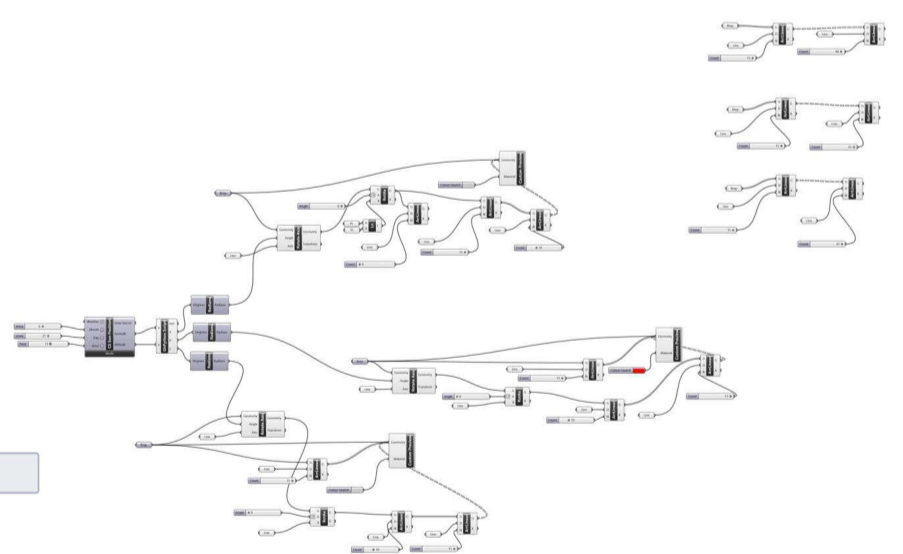

ΚΑΤΑΣΚΕΥΑΣΤΙΚΕΣ ΛΕΠΤΟΜΕΡΙΕΣ

ΚΑΤΑΣΚΕΥΗ ΜΑΚΕΤΑΣ

ΕΝΕΡΓΕΙΑΚΗ ΜΕΛΕΤΗ

GRASSHOPPER

DAYLIGHT AVAILABILITY

ΜΕ ΑΝΟΙΧΤΑ ΣΚΙΑΣΤΡΑ

ΜΕ ΚΛΕΙΣΤΑ ΣΚΙΑΣΤΡΑ

Η μεταβολή του μεδIAN από τα ανοιχτά στα κλειστά σκίαστρα είναι κατά 1.21.

THERMAL ANALYSIS

ΜΕ ΚΛΕΙΣΤΑ ΣΚΙΑΣΤΡΑ

ΜΕ ΚΛΕΙΣΤΑ ΣΚΙΑΣΤΡΑ

ΜΕ ΚΛΕΙΣΤΑ ΣΚΙΑΣΤΡΑ

ΜΕ ΑΝΟΙΧΤΑ ΣΚΙΑΣΤΡΑ

ΧΩΡΙΣ ΣΚΙΑΣΤΡΑ

ΧΩΡΙΣ ΣΚΙΑΣΤΡΑ