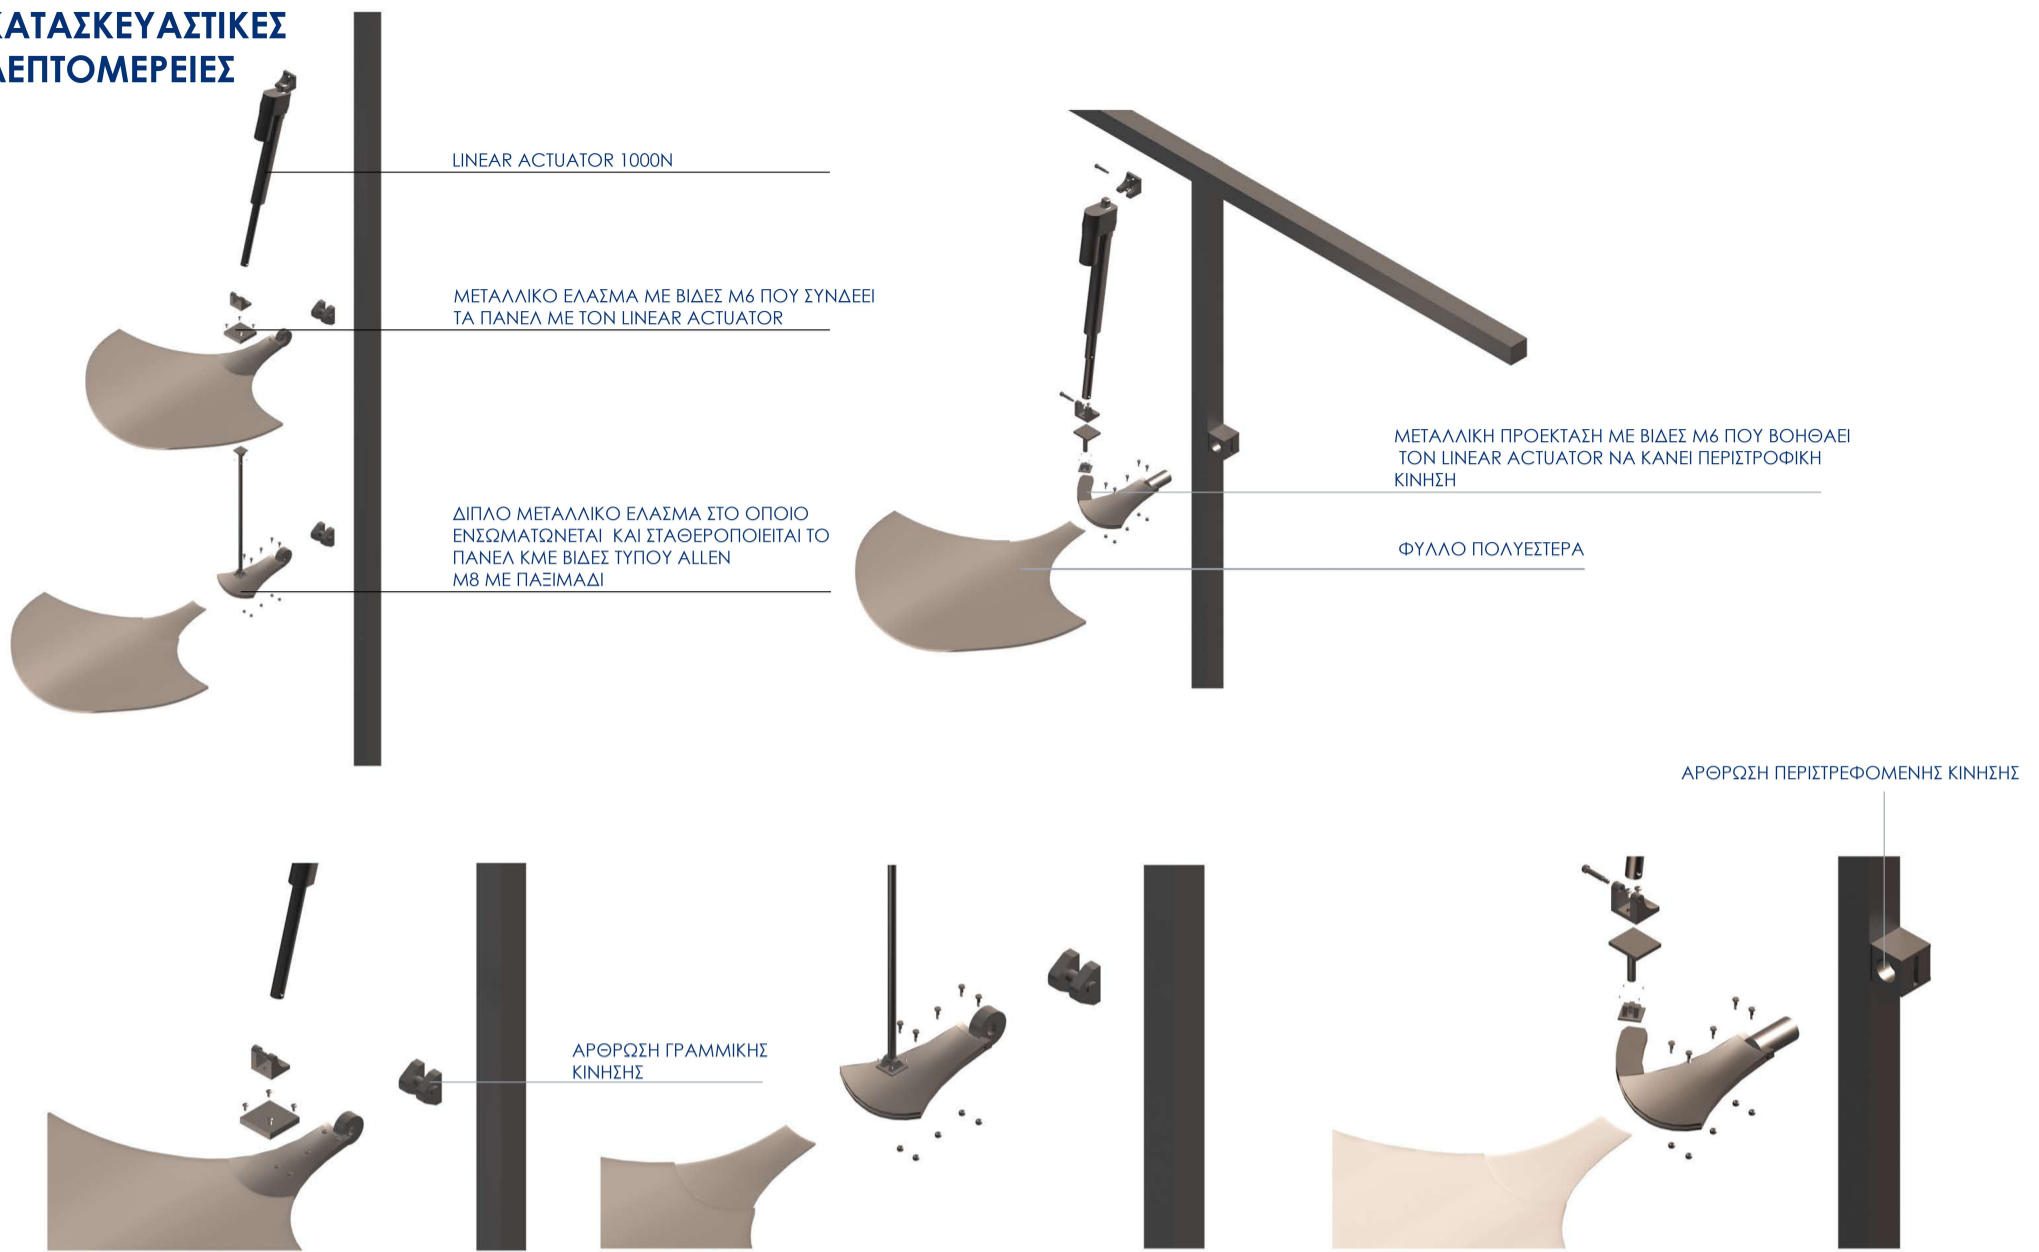

ΚΑΤΑΣΚΕΥΑΣΤΙΚΕΣ ΛΕΠΤΟΜΕΡΙΕΣ

ΚΑΤΑΣΚΕΥΗ ΜΑΚΕΤΑΣ

ΕΝΕΡΓΕΙΑΚΗ ΜΕΛΕΤΗ

GRASSHOPPER

DAYLIGHT AVAILABILITY

ΜΕ ΑΝΟΙΧΤΑ ΣΚΙΑΣΤΡΑ

ΜΕ ΚΛΕΙΣΤΑ ΣΚΙΑΣΤΡΑ

Η μεταβολή του μεδIAN από τα ανοιχτά στα κλειστά σκίαστρα είναι κατά 1.21.

THERMAL ANALYSIS

ΜΕ ΚΛΕΙΣΤΑ ΣΚΙΑΣΤΡΑ

ΜΕ ΚΛΕΙΣΤΑ ΣΚΙΑΣΤΡΑ

ΜΕ ΚΛΕΙΣΤΑ ΣΚΙΑΣΤΡΑ

ΜΕ ΑΝΟΙΧΤΑ ΣΚΙΑΣΤΡΑ

ΧΩΡΙΣ ΣΚΙΑΣΤΡΑ

ΧΩΡΙΣ ΣΚΙΑΣΤΡΑ