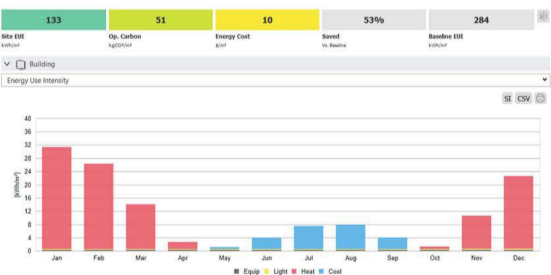

ΚΑΤΑΣΚΕΥΑΣΤΙΚΕΣ ΛΕΠΤΟΜΕΡΙΕΣ

ΚΑΤΑΣΚΕΥΗ ΜΑΚΕΤΑΣ

ΕΝΕΡΓΕΙΑΚΗ ΜΕΛΕΤΗ

GRASSHOPPER

DAYLIGHT AVAILABILITY

ΜΕ ΑΝΟΙΧΤΑ ΣΚΙΑΣΤΡΑ

ΜΕ ΚΛΕΙΣΤΑ ΣΚΙΑΣΤΡΑ

Η μεταβολή του μεδIAN από τα ανοιχτά στα κλειστά σκίαστρα είναι κατά 1.21.

THERMAL ANALYSIS

ΜΕ ΚΛΕΙΣΤΑ ΣΚΙΑΣΤΡΑ

ΜΕ ΚΛΕΙΣΤΑ ΣΚΙΑΣΤΡΑ

ΜΕ ΚΛΕΙΣΤΑ ΣΚΙΑΣΤΡΑ

ΜΕ ΑΝΟΙΧΤΑ ΣΚΙΑΣΤΡΑ

ΧΩΡΙΣ ΣΚΙΑΣΤΡΑ

ΧΩΡΙΣ ΣΚΙΑΣΤΡΑ