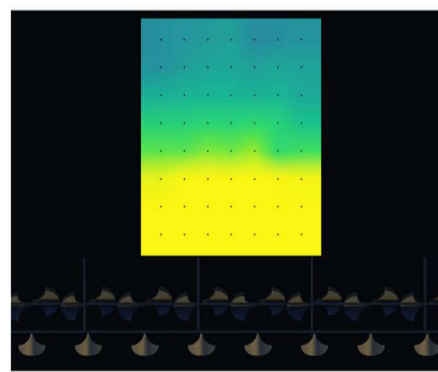

ΚΑΤΑΣΚΕΥΑΣΤΙΚΕΣ ΛΕΠΤΟΜΕΡΙΕΣ

ΚΑΤΑΣΚΕΥΗ ΜΑΚΕΤΑΣ

ΕΝΕΡΓΕΙΑΚΗ ΜΕΛΕΤΗ

GRASSHOPPER

DAYLIGHT AVAILABILITY

ΜΕ ΑΝΟΙΧΤΑ ΣΚΙΑΣΤΡΑ

ΜΕ ΚΛΕΙΣΤΑ ΣΚΙΑΣΤΡΑ

Η μεταβολή του μεδIAN από τα ανοιχτά στα κλειστά σκίαστρα είναι κατά 1.21.

THERMAL ANALYSIS

ΜΕ ΚΛΕΙΣΤΑ ΣΚΙΑΣΤΡΑ

ΜΕ ΚΛΕΙΣΤΑ ΣΚΙΑΣΤΡΑ

ΜΕ ΚΛΕΙΣΤΑ ΣΚΙΑΣΤΡΑ

ΜΕ ΑΝΟΙΧΤΑ ΣΚΙΑΣΤΡΑ

ΧΩΡΙΣ ΣΚΙΑΣΤΡΑ

ΧΩΡΙΣ ΣΚΙΑΣΤΡΑ