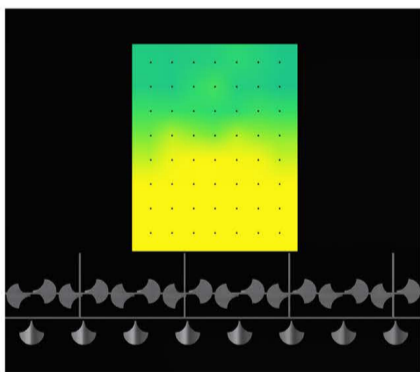

ΚΑΤΑΣΚΕΥΑΣΤΙΚΕΣ ΛΕΠΤΟΜΕΡΙΕΣ

ΚΑΤΑΣΚΕΥΗ ΜΑΚΕΤΑΣ

ΕΝΕΡΓΕΙΑΚΗ ΜΕΛΕΤΗ

GRASSHOPPER

DAYLIGHT AVAILABILITY

ΜΕ ΑΝΟΙΧΤΑ ΣΚΙΑΣΤΡΑ

ΜΕ ΚΛΕΙΣΤΑ ΣΚΙΑΣΤΡΑ

Η μεταβολή του μεδIAN από τα ανοιχτά στα κλειστά σκίαστρα είναι κατά 1.21.

THERMAL ANALYSIS

ΜΕ ΚΛΕΙΣΤΑ ΣΚΙΑΣΤΡΑ

ΜΕ ΚΛΕΙΣΤΑ ΣΚΙΑΣΤΡΑ

ΜΕ ΚΛΕΙΣΤΑ ΣΚΙΑΣΤΡΑ

ΜΕ ΑΝΟΙΧΤΑ ΣΚΙΑΣΤΡΑ

ΧΩΡΙΣ ΣΚΙΑΣΤΡΑ

ΧΩΡΙΣ ΣΚΙΑΣΤΡΑ